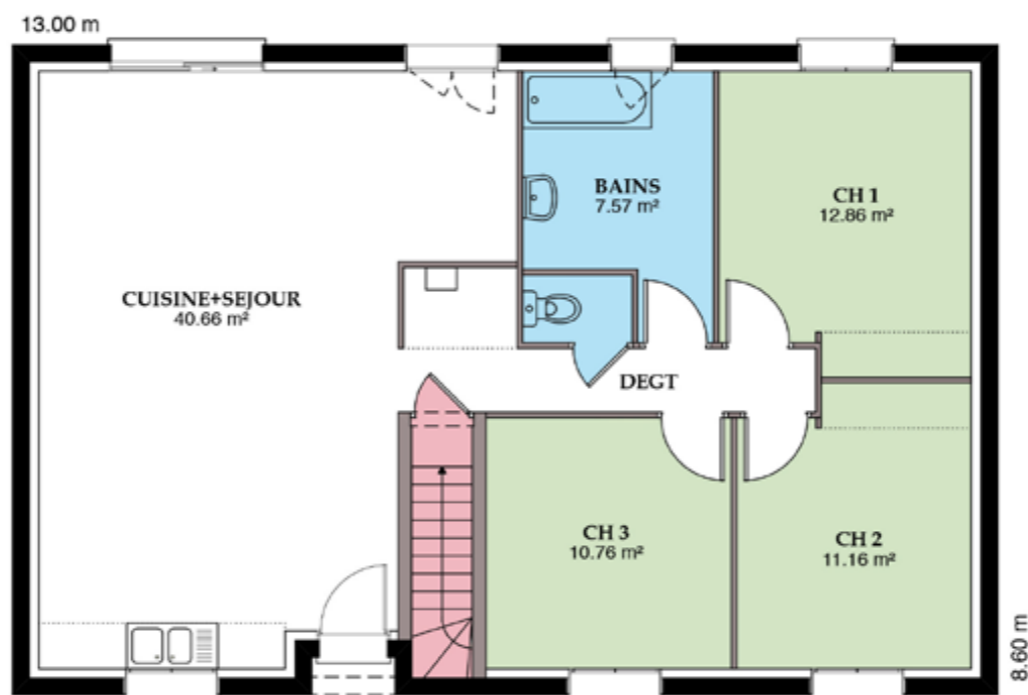

 **styl'habitat**  
Constructeur  
[www.styl-habitat.fr](http://www.styl-habitat.fr)

**Gamme traditionnelle**  
AUBETIÈRE

105m<sup>2</sup>

97,5m<sup>2</sup>

[www.styl-habitat.fr](http://www.styl-habitat.fr)

85m<sup>2</sup>

90m<sup>2</sup>

79m<sup>2</sup>

148m<sup>2</sup>

[www.styl-habitat.fr](http://www.styl-habitat.fr)

127,5m<sup>2</sup>

48m<sup>2</sup>

109m<sup>2</sup>