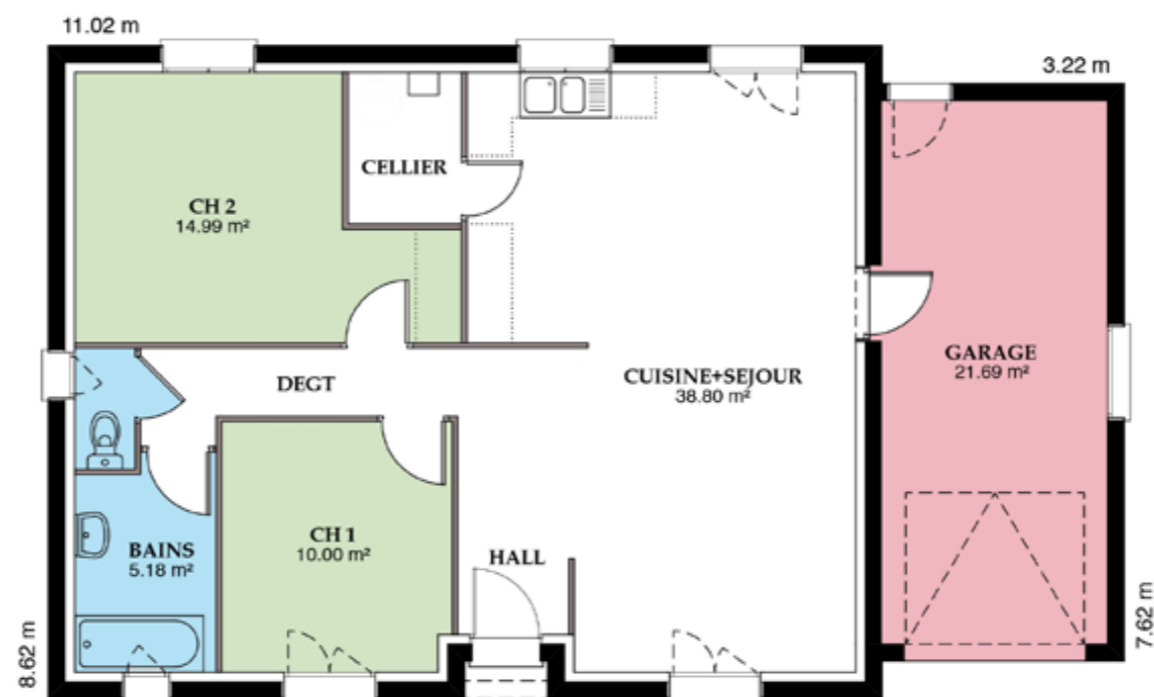

 **styl'habitat**  
Constructeur  
[www.styl-habitat.fr](http://www.styl-habitat.fr)

**Gamme traditionnelle**  
AUBETIÈRE

105m<sup>2</sup>

97,5m<sup>2</sup>

[www.styl-habitat.fr](http://www.styl-habitat.fr)

85m<sup>2</sup>

90m<sup>2</sup>

79m<sup>2</sup>

148m<sup>2</sup>

[www.styl-habitat.fr](http://www.styl-habitat.fr)

127,5m<sup>2</sup>

48m<sup>2</sup>

109m<sup>2</sup>