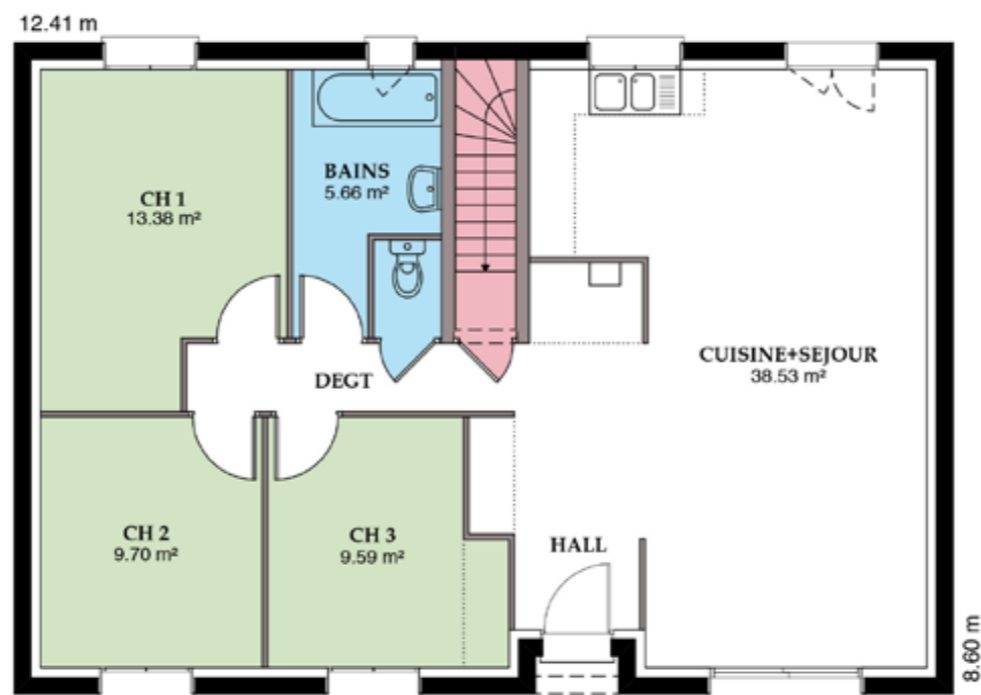

 **styl'habitat**  
Constructeur  
[www.styl-habitat.fr](http://www.styl-habitat.fr)

**Gamme traditionnelle**  
AUBETIÈRE

105m<sup>2</sup>

97,5m<sup>2</sup>

[www.styl-habitat.fr](http://www.styl-habitat.fr)

85m<sup>2</sup>

90m<sup>2</sup>

79m<sup>2</sup>

148m<sup>2</sup>

[www.styl-habitat.fr](http://www.styl-habitat.fr)

127,5m<sup>2</sup>

48m<sup>2</sup>

109m<sup>2</sup>