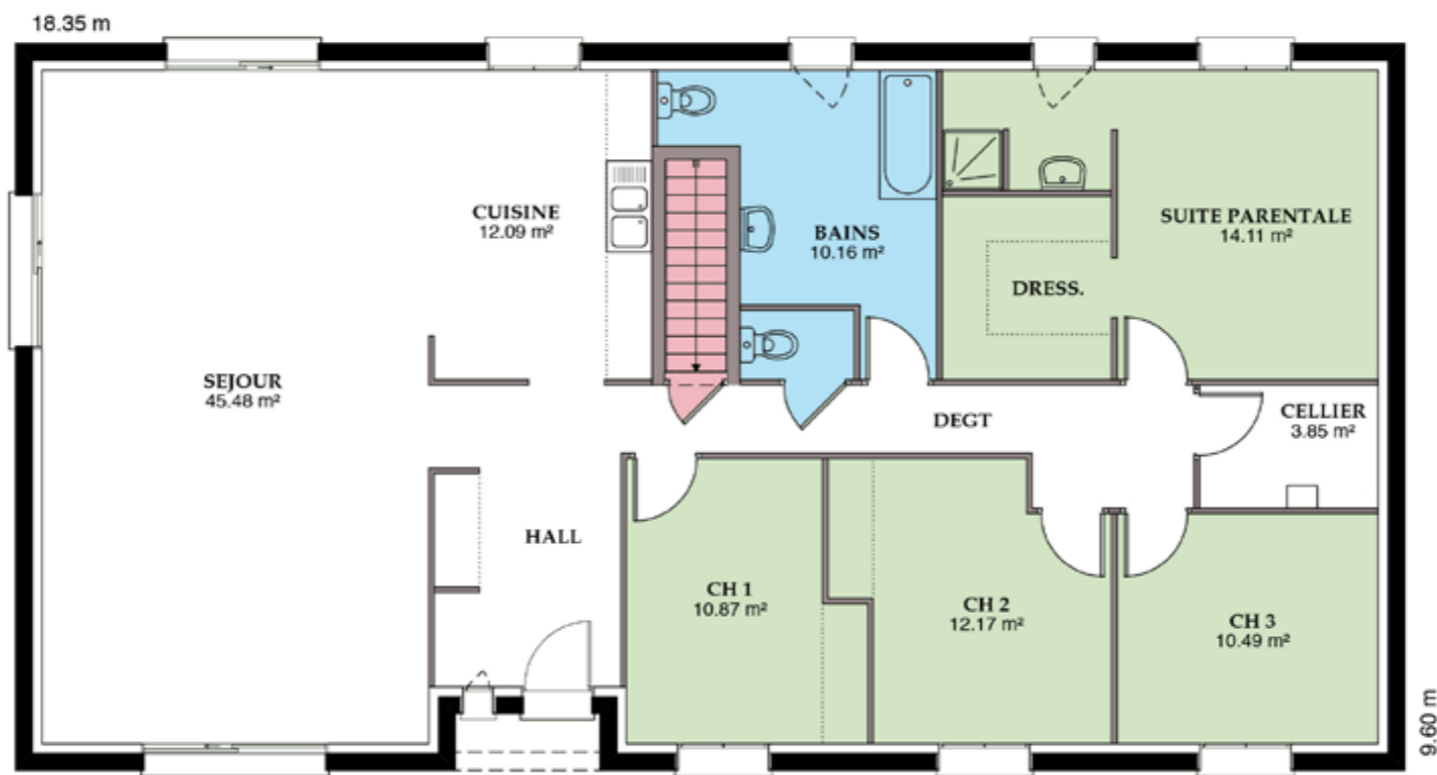

 **styl'habitat**  
Constructeur  
[www.styl-habitat.fr](http://www.styl-habitat.fr)

**Gamme traditionnelle**  
AUBETIÈRE

105m<sup>2</sup>

97,5m<sup>2</sup>

[www.styl-habitat.fr](http://www.styl-habitat.fr)

85m<sup>2</sup>

90m<sup>2</sup>

79m<sup>2</sup>

148m<sup>2</sup>

[www.styl-habitat.fr](http://www.styl-habitat.fr)

127,5m<sup>2</sup>

48m<sup>2</sup>

109m<sup>2</sup>