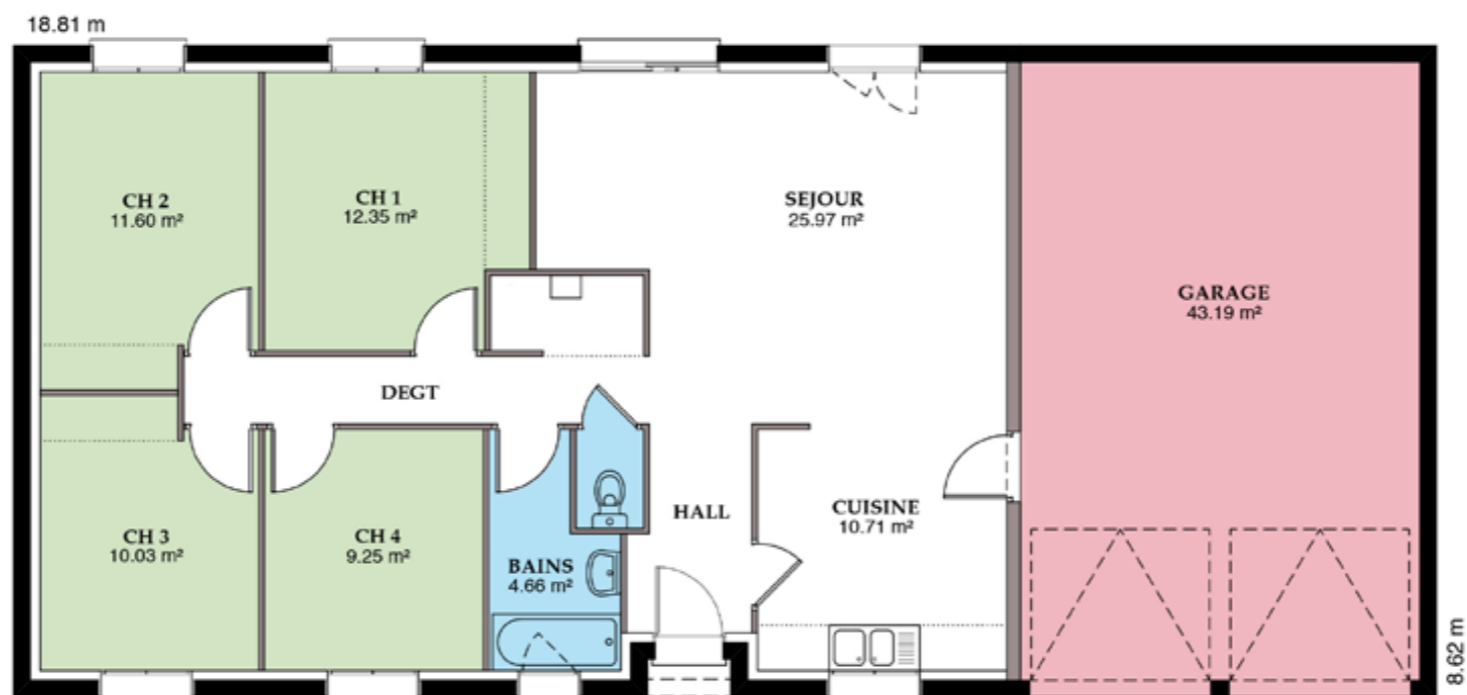

 **styl'habitat**  
Constructeur  
[www.styl-habitat.fr](http://www.styl-habitat.fr)

**Gamme traditionnelle**  
AUBETIÈRE

105m<sup>2</sup>

97,5m<sup>2</sup>

[www.styl-habitat.fr](http://www.styl-habitat.fr)

85m<sup>2</sup>

90m<sup>2</sup>

79m<sup>2</sup>

148m<sup>2</sup>

[www.styl-habitat.fr](http://www.styl-habitat.fr)

127,5m<sup>2</sup>

48m<sup>2</sup>

109m<sup>2</sup>