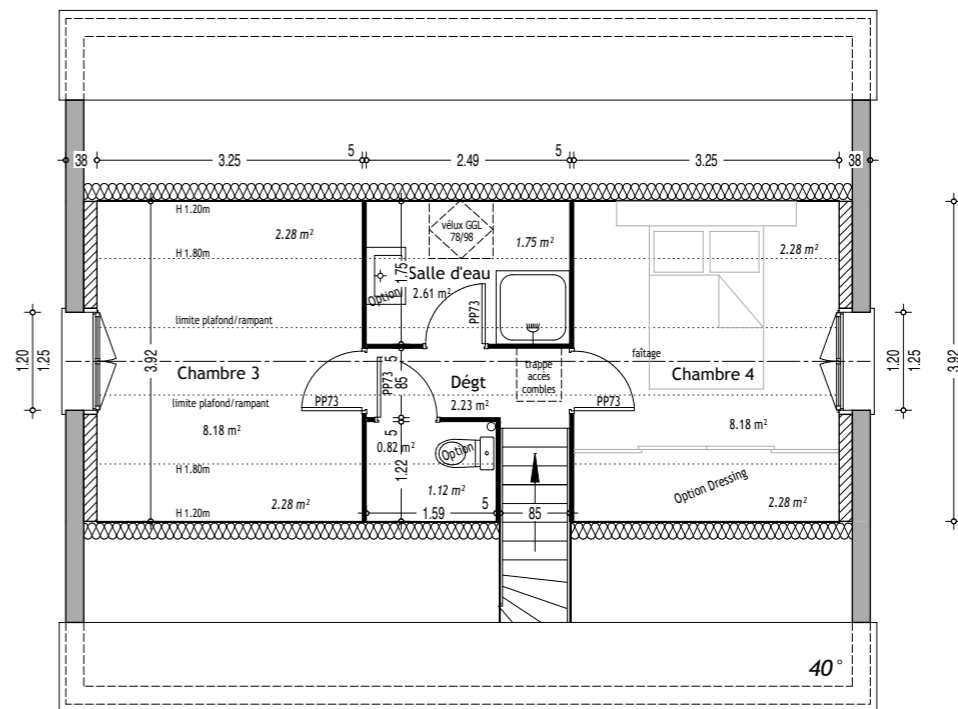

 **styl'habitat**
Constructeur
www.styl-habitat.fr

Gamme traditionnelle
AGATHE

87m²

REZ-DE-CHAUSSÉE

SH = 65.81m²

AGATHE 2-65 E

ÉTAGE

Surface Habitable = 22m²
Surface Utile = 34m²