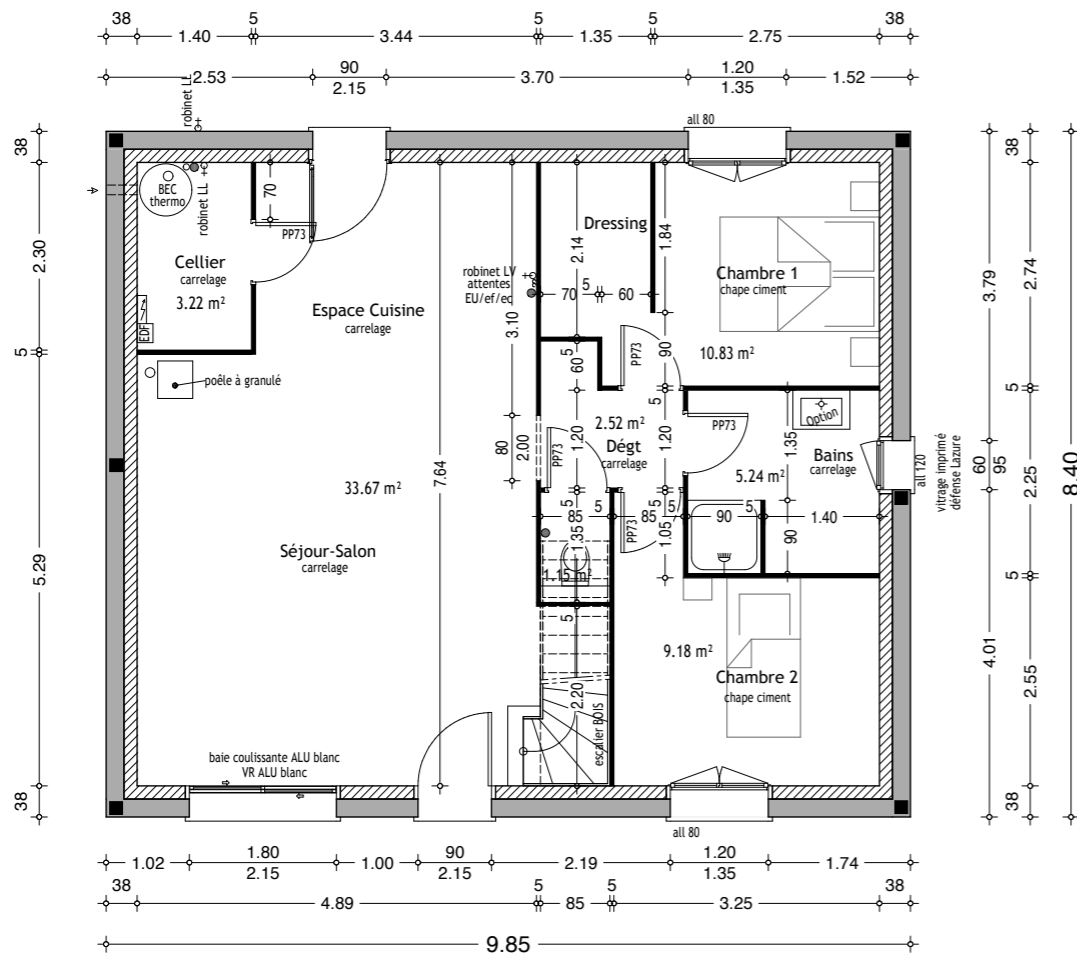

 **styl'habitat**
Constructeur
www.styl-habitat.fr

Gamme traditionnelle
AGATHE

87m²

REZ-DE-CHAUSSÉE

SH = 65.81m²

AGATHE 2-65 E

ÉTAGE

Surface Habitable = 22m²
Surface Utile = 34m²