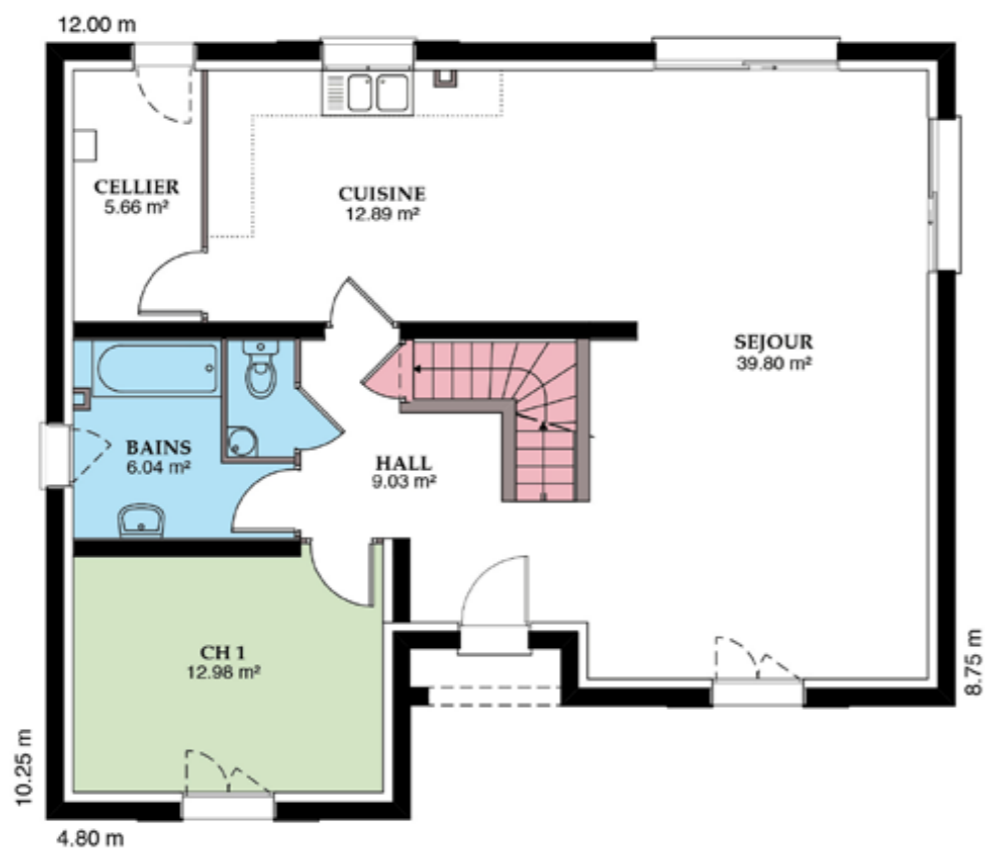

 styl'habitat
Constructeur
www.styl-habitat.fr

Gamme traditionnelle
CHATELIÈRE

148,5m²

183m²