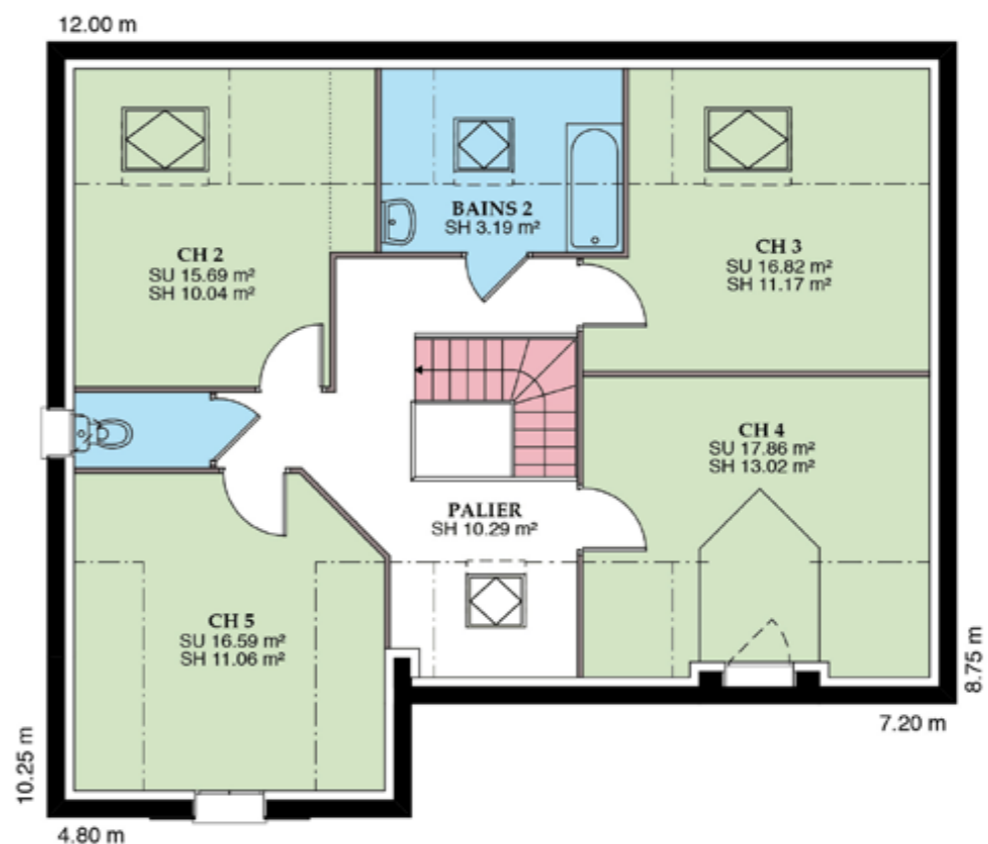

 styl'habitat
Constructeur
www.styl-habitat.fr

Gamme traditionnelle
CHATELIÈRE

148,5m²

183m²