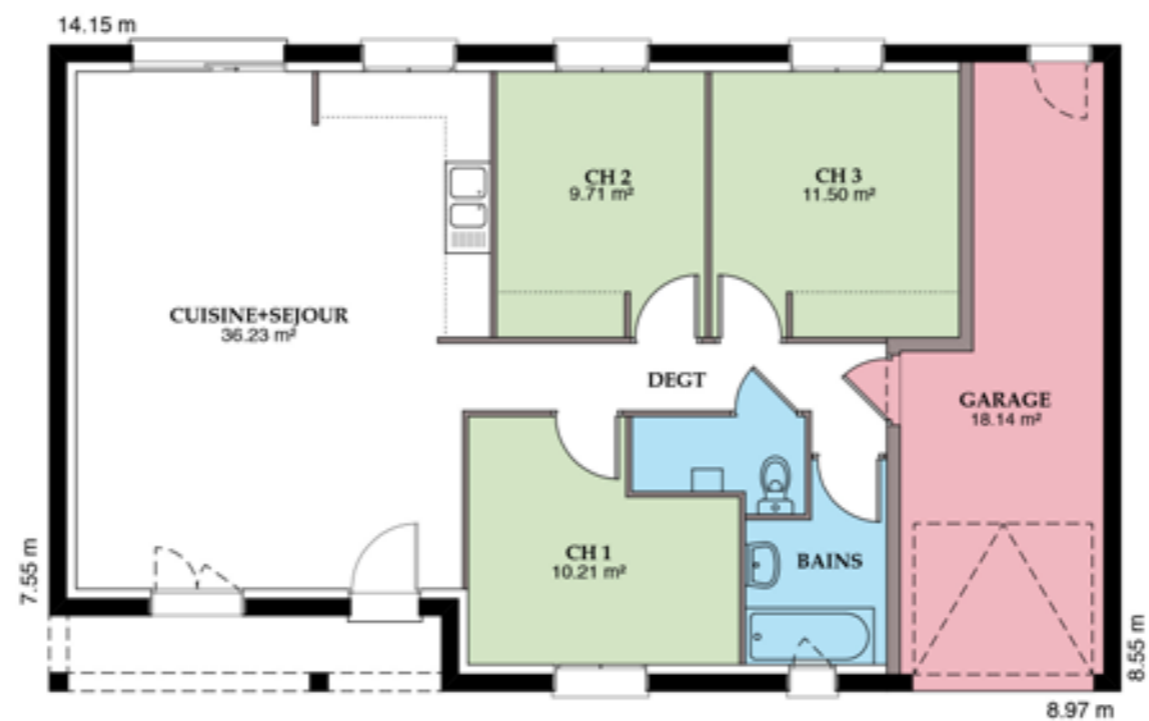

 **styl'habitat**  
Constructeur  
[www.styl-habitat.fr](http://www.styl-habitat.fr)

**Gamme traditionnelle**  
MENILIÈRE

101m<sup>2</sup>

[www.styl-habitat.fr](http://www.styl-habitat.fr)

108m<sup>2</sup>

74m<sup>2</sup>

[www.styl-habitat.fr](http://www.styl-habitat.fr)

80m<sup>2</sup>

[www.styl-habitat.fr](http://www.styl-habitat.fr)

81m<sup>2</sup>

[www.styl-habitat.fr](http://www.styl-habitat.fr)

84m<sup>2</sup>