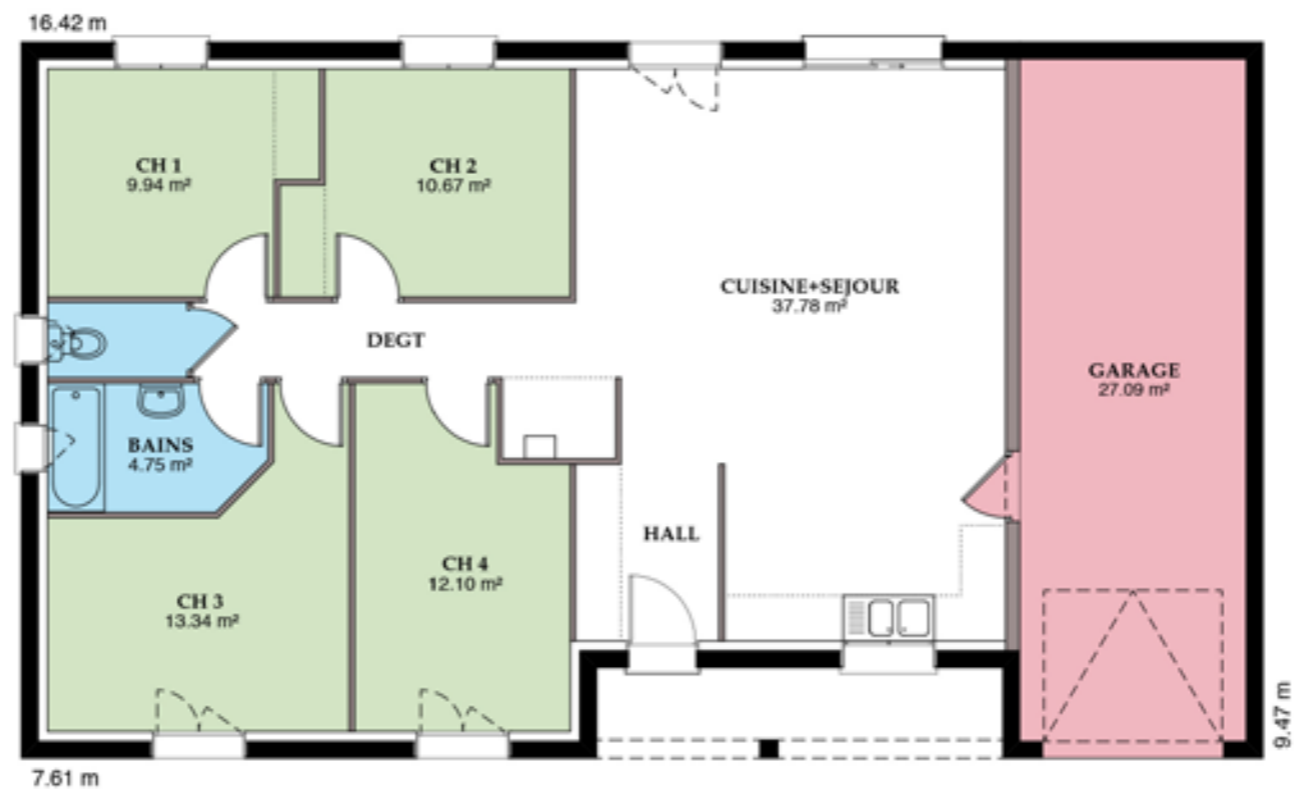

 **styl'habitat**  
Constructeur  
[www.styl-habitat.fr](http://www.styl-habitat.fr)

**Gamme traditionnelle**  
MENILIÈRE

101m<sup>2</sup>

[www.styl-habitat.fr](http://www.styl-habitat.fr)

108m<sup>2</sup>

74m<sup>2</sup>

[www.styl-habitat.fr](http://www.styl-habitat.fr)

80m<sup>2</sup>

[www.styl-habitat.fr](http://www.styl-habitat.fr)

81m<sup>2</sup>

[www.styl-habitat.fr](http://www.styl-habitat.fr)

84m<sup>2</sup>