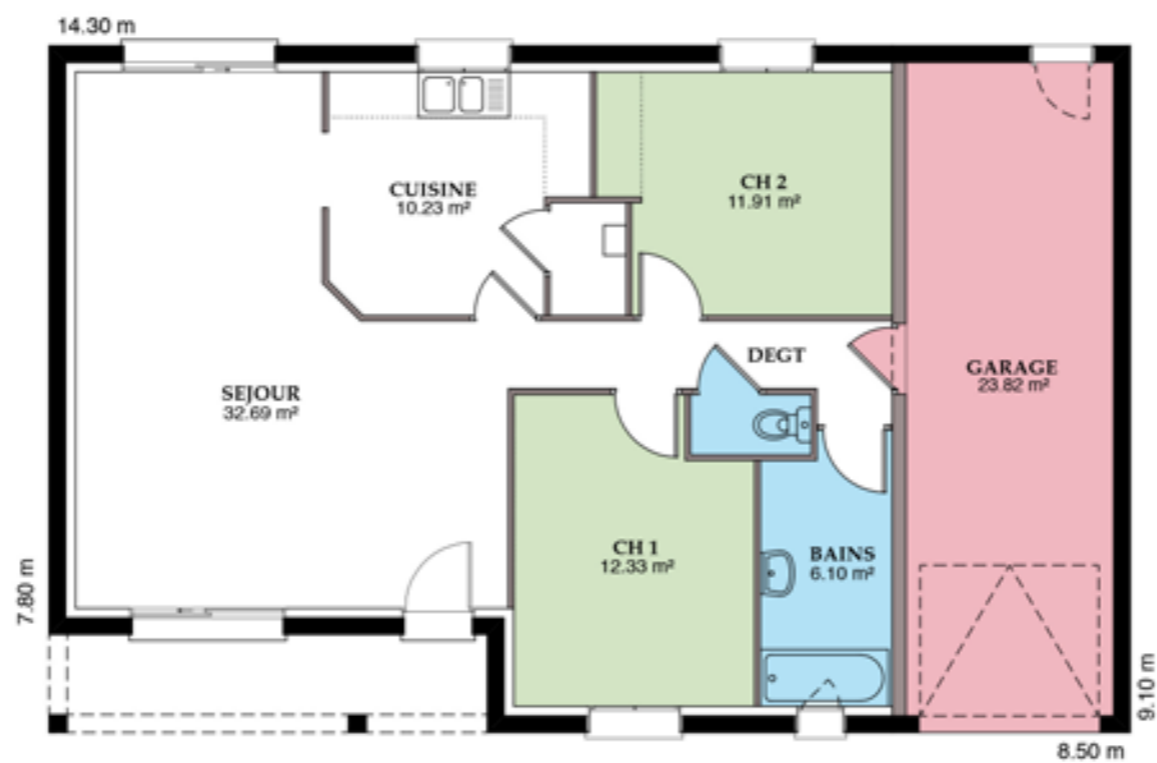

 **styl'habitat**  
Constructeur  
[www.styl-habitat.fr](http://www.styl-habitat.fr)

**Gamme traditionnelle**  
MENILIÈRE

101m<sup>2</sup>

[www.styl-habitat.fr](http://www.styl-habitat.fr)

108m<sup>2</sup>

74m<sup>2</sup>

[www.styl-habitat.fr](http://www.styl-habitat.fr)

80m<sup>2</sup>

[www.styl-habitat.fr](http://www.styl-habitat.fr)

81m<sup>2</sup>

[www.styl-habitat.fr](http://www.styl-habitat.fr)

84m<sup>2</sup>

[www.styl-habitat.fr](http://www.styl-habitat.fr)

87m<sup>2</sup>

[www.styl-habitat.fr](http://www.styl-habitat.fr)

99m<sup>2</sup>