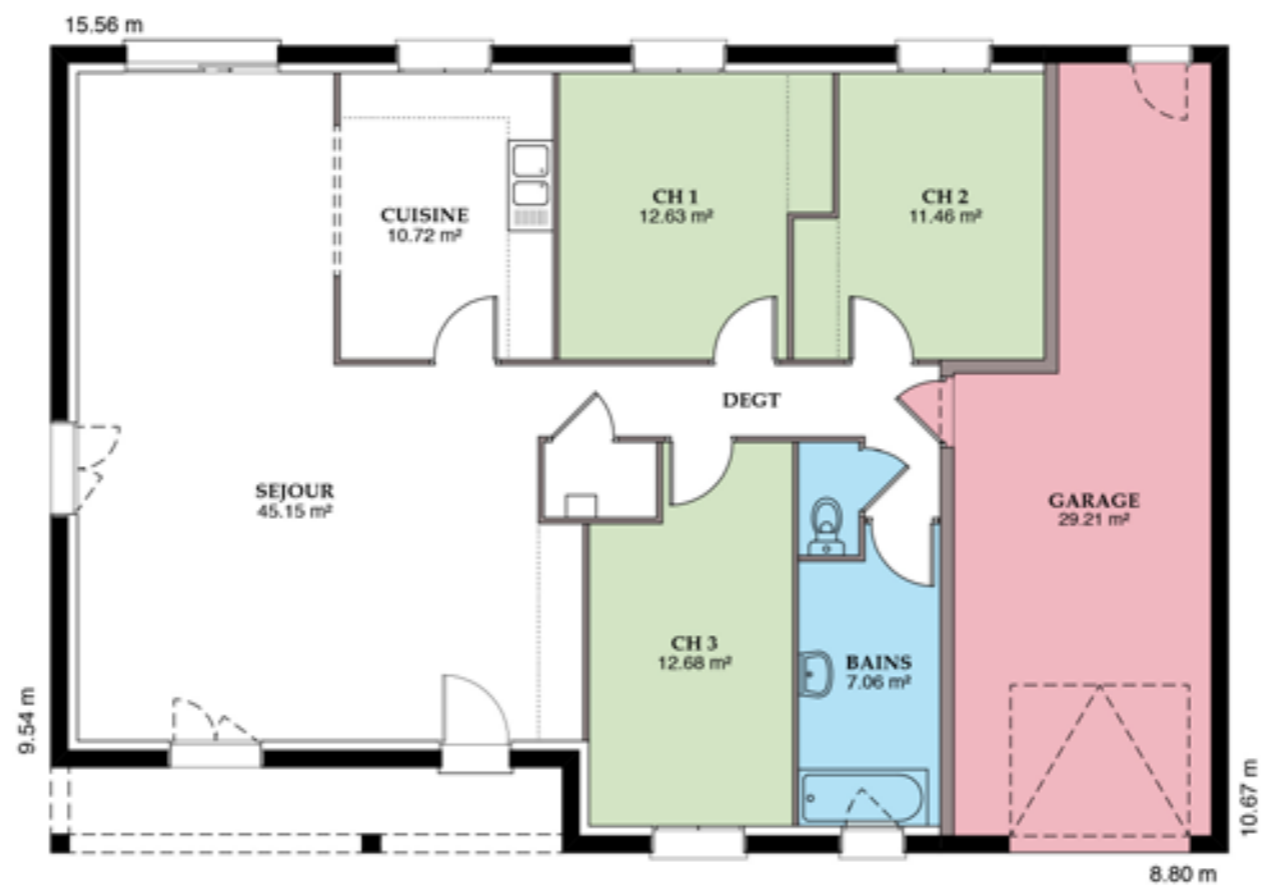

 **styl'habitat**  
Constructeur  
[www.styl-habitat.fr](http://www.styl-habitat.fr)

**Gamme traditionnelle**  
MENILIÈRE

101m<sup>2</sup>

[www.styl-habitat.fr](http://www.styl-habitat.fr)

108m<sup>2</sup>

74m<sup>2</sup>

[www.styl-habitat.fr](http://www.styl-habitat.fr)

80m<sup>2</sup>

[www.styl-habitat.fr](http://www.styl-habitat.fr)

81m<sup>2</sup>

[www.styl-habitat.fr](http://www.styl-habitat.fr)

84m<sup>2</sup>