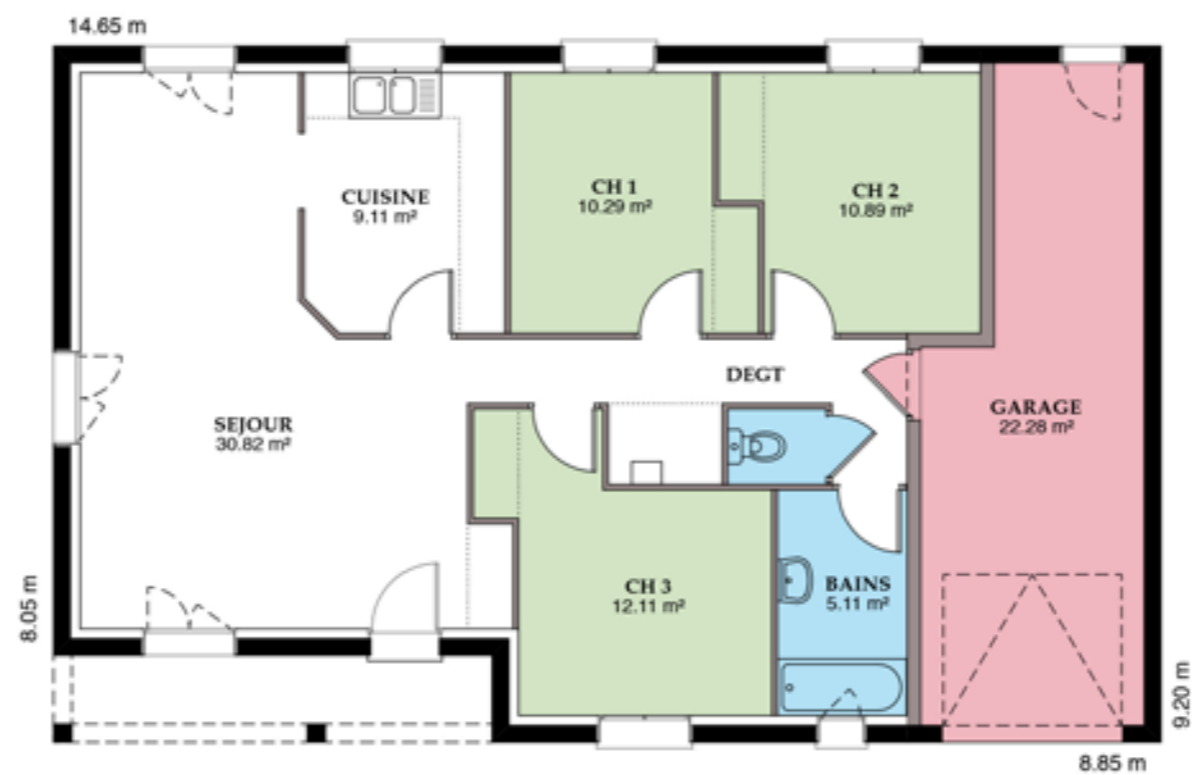

 **styl'habitat**  
Constructeur  
[www.styl-habitat.fr](http://www.styl-habitat.fr)

**Gamme traditionnelle**  
MENILIÈRE

101m<sup>2</sup>

[www.styl-habitat.fr](http://www.styl-habitat.fr)

108m<sup>2</sup>

74m<sup>2</sup>

[www.styl-habitat.fr](http://www.styl-habitat.fr)

80m<sup>2</sup>

[www.styl-habitat.fr](http://www.styl-habitat.fr)

81m<sup>2</sup>

[www.styl-habitat.fr](http://www.styl-habitat.fr)

84m<sup>2</sup>

[www.styl-habitat.fr](http://www.styl-habitat.fr)

87m<sup>2</sup>

[www.styl-habitat.fr](http://www.styl-habitat.fr)

99m<sup>2</sup>