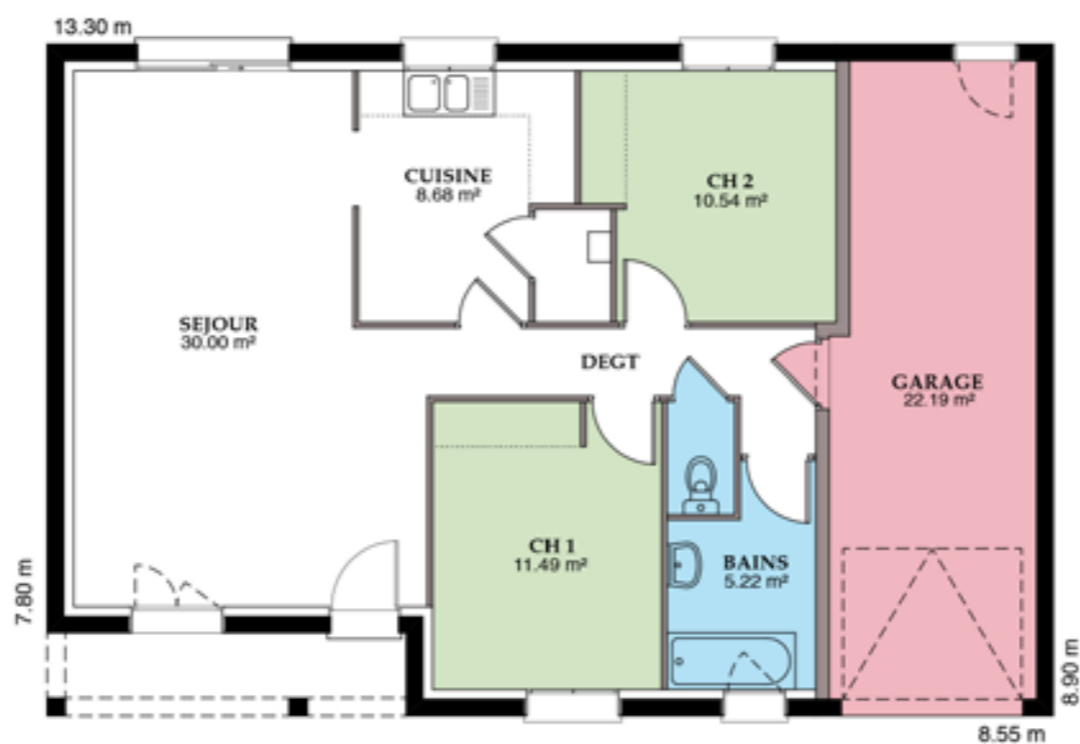

 **styl'habitat**  
Constructeur  
[www.styl-habitat.fr](http://www.styl-habitat.fr)

**Gamme traditionnelle**  
MENILIÈRE

101m<sup>2</sup>

[www.styl-habitat.fr](http://www.styl-habitat.fr)

108m<sup>2</sup>

74m<sup>2</sup>

[www.styl-habitat.fr](http://www.styl-habitat.fr)

80m<sup>2</sup>

[www.styl-habitat.fr](http://www.styl-habitat.fr)

81m<sup>2</sup>

[www.styl-habitat.fr](http://www.styl-habitat.fr)

84m<sup>2</sup>