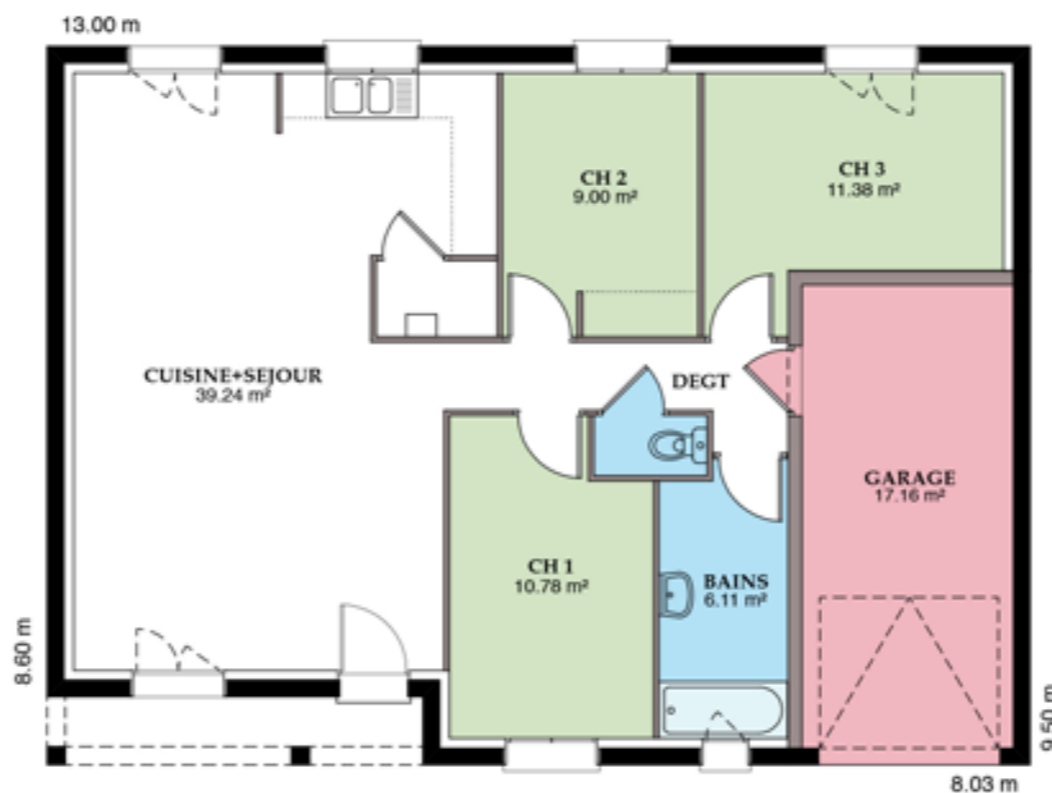

 **styl'habitat**  
Constructeur  
[www.styl-habitat.fr](http://www.styl-habitat.fr)

**Gamme traditionnelle**  
MENILIÈRE

101m<sup>2</sup>

[www.styl-habitat.fr](http://www.styl-habitat.fr)

108m<sup>2</sup>

74m<sup>2</sup>

[www.styl-habitat.fr](http://www.styl-habitat.fr)

80m<sup>2</sup>

[www.styl-habitat.fr](http://www.styl-habitat.fr)

81m<sup>2</sup>

[www.styl-habitat.fr](http://www.styl-habitat.fr)

84m<sup>2</sup>

[www.styl-habitat.fr](http://www.styl-habitat.fr)

87m<sup>2</sup>

[www.styl-habitat.fr](http://www.styl-habitat.fr)

99m<sup>2</sup>