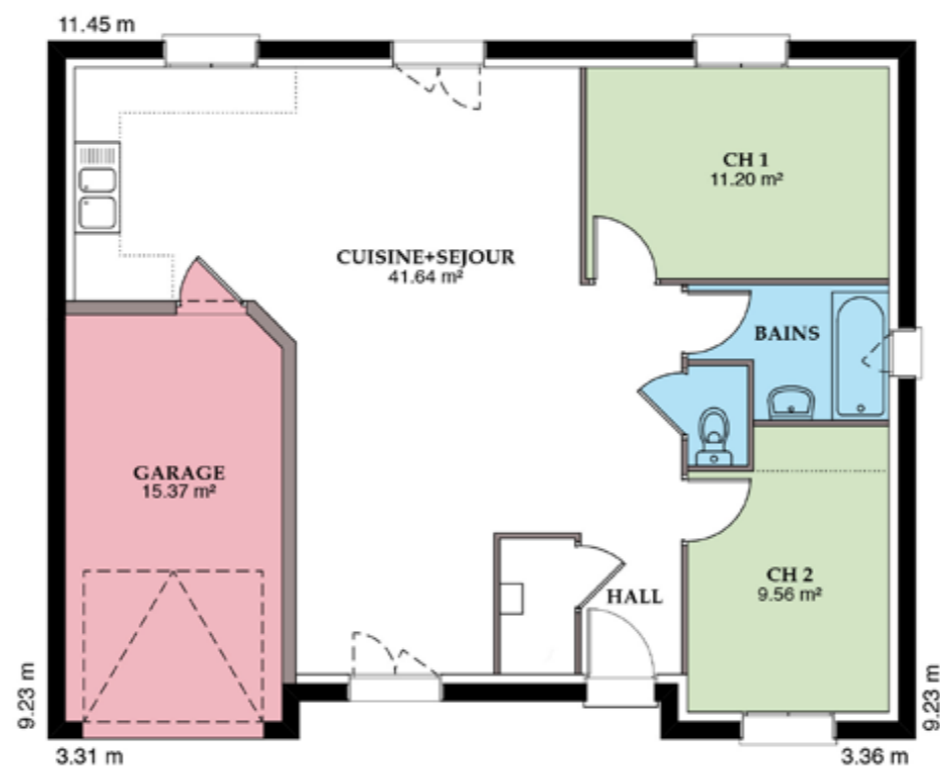

 styl'habitat
Constructeur
www.styl-habitat.fr

Gamme traditionnelle
PRUNIÈRE

72m²

82m²

87m²

99m²