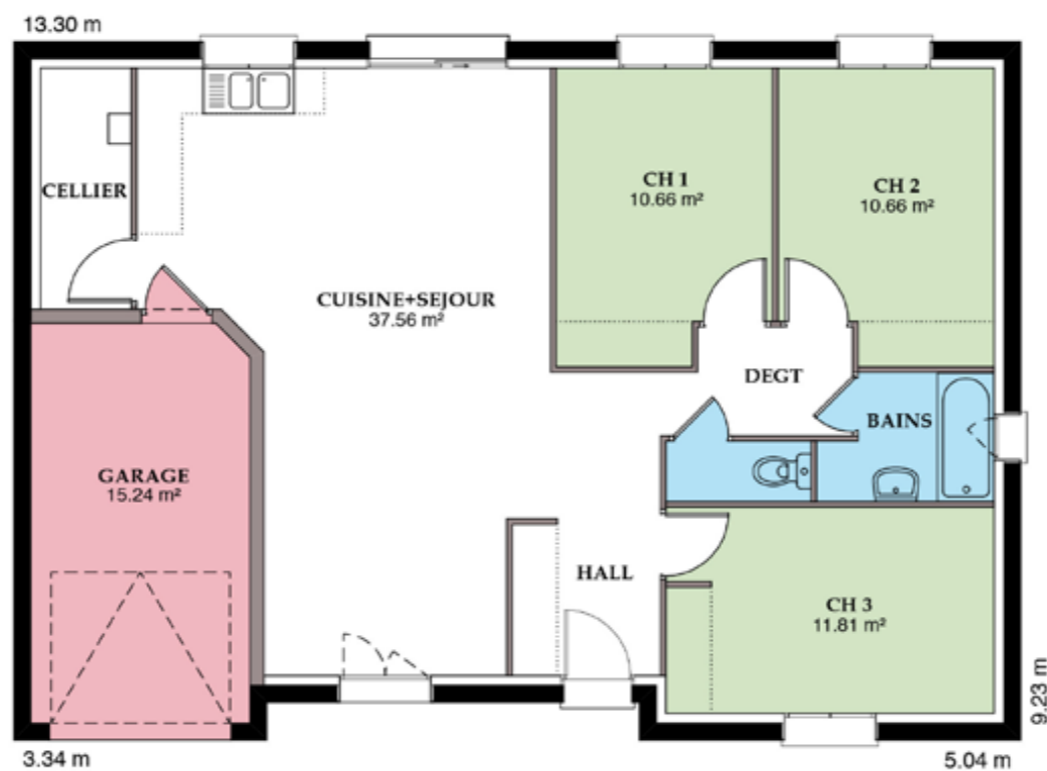

 styl'habitat
Constructeur
www.styl-habitat.fr

Gamme traditionnelle
PRUNIÈRE

72m²

82m²

87m²

99m²