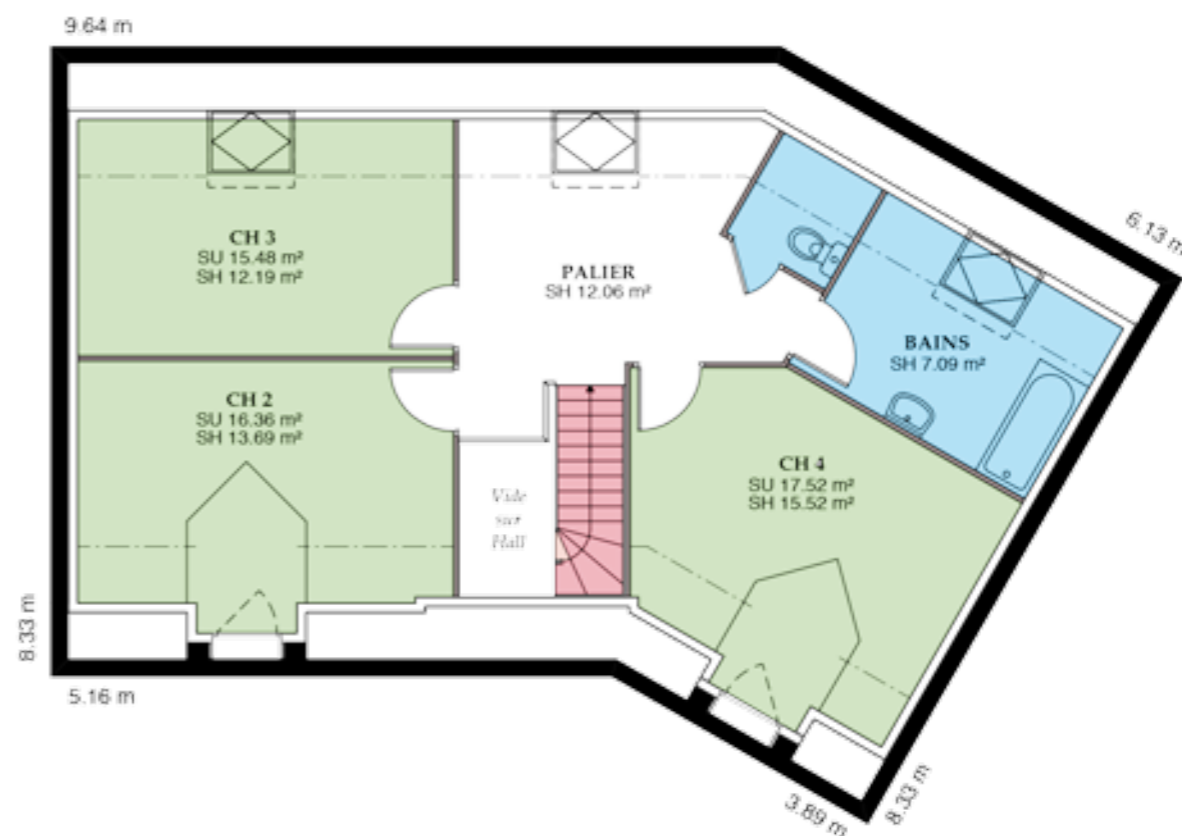

 styl'habitat
Constructeur
www.styl-habitat.fr

Gamme traditionnelle
VERSIÈRE **R+1**

122,5m²

www.styl-habitat.fr

151,5m²

www.styl-habitat.fr