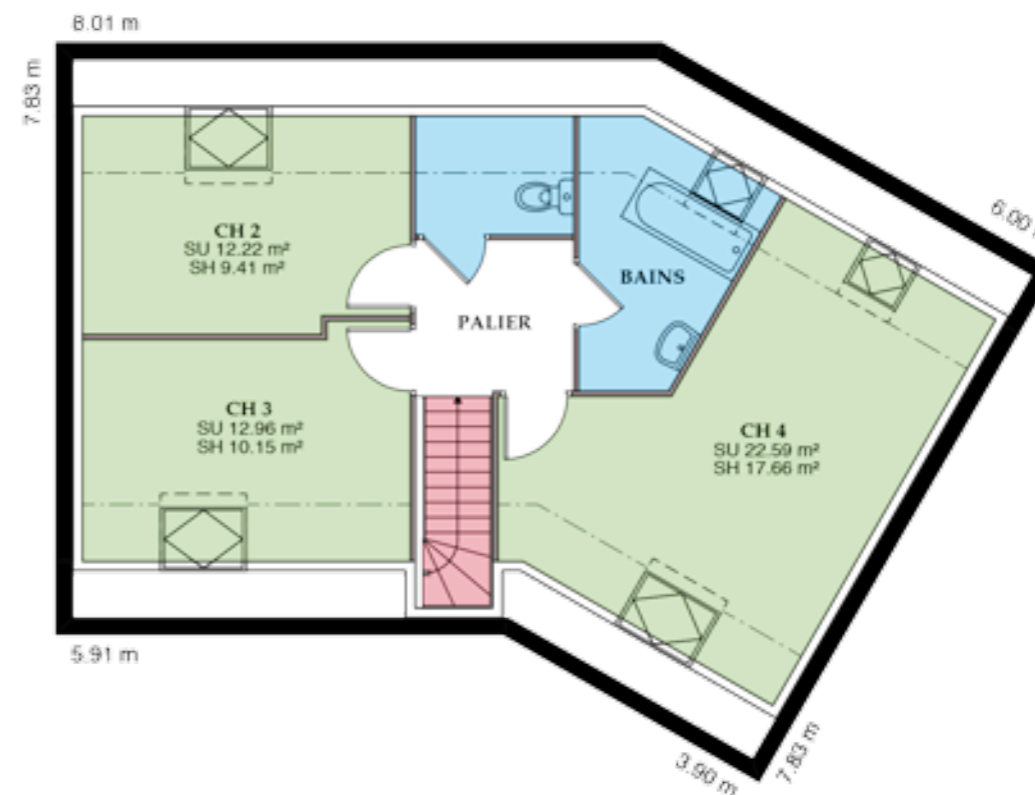

 styl'habitat
Constructeur
www.styl-habitat.fr

Gamme traditionnelle
VERSIÈRE **R+1**

122,5m²

www.styl-habitat.fr

151,5m²

www.styl-habitat.fr