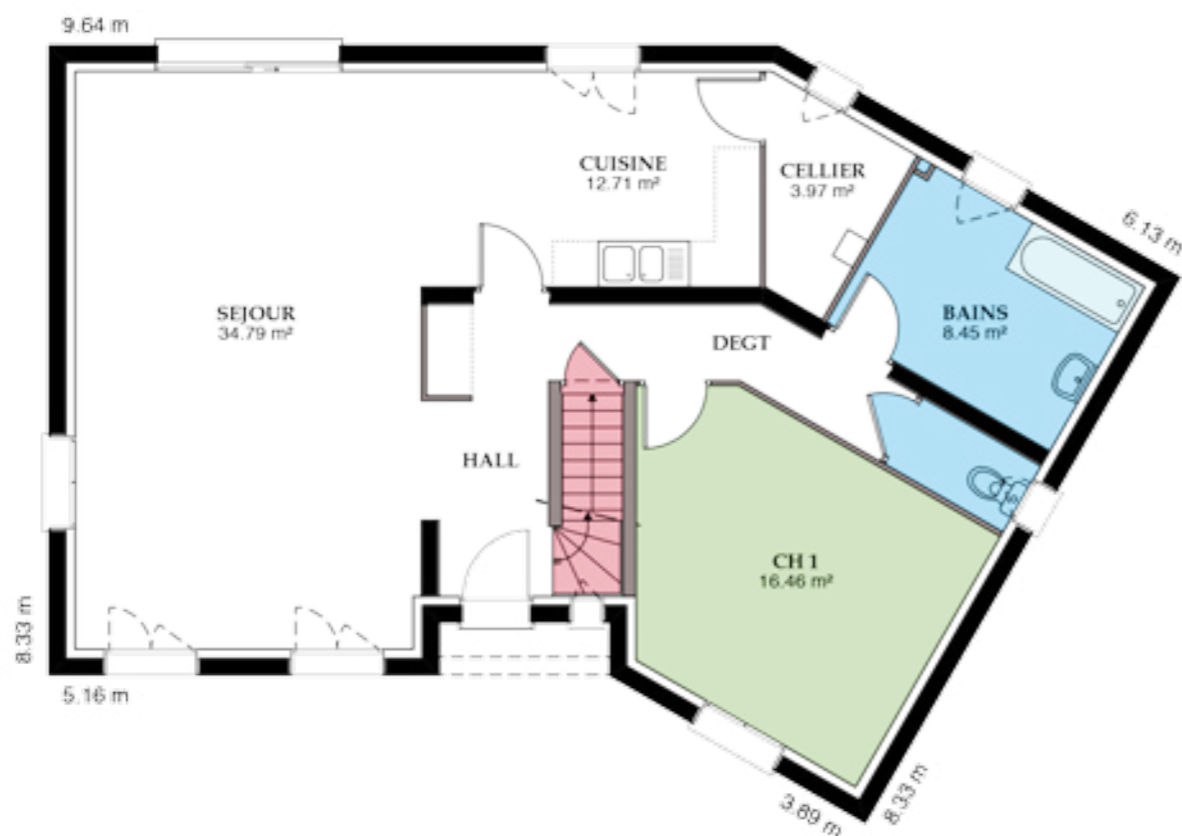

 styl'habitat
Constructeur
www.styl-habitat.fr

Gamme traditionnelle
VERSIÈRE **R+1**

122,5m²

www.styl-habitat.fr

151,5m²

www.styl-habitat.fr