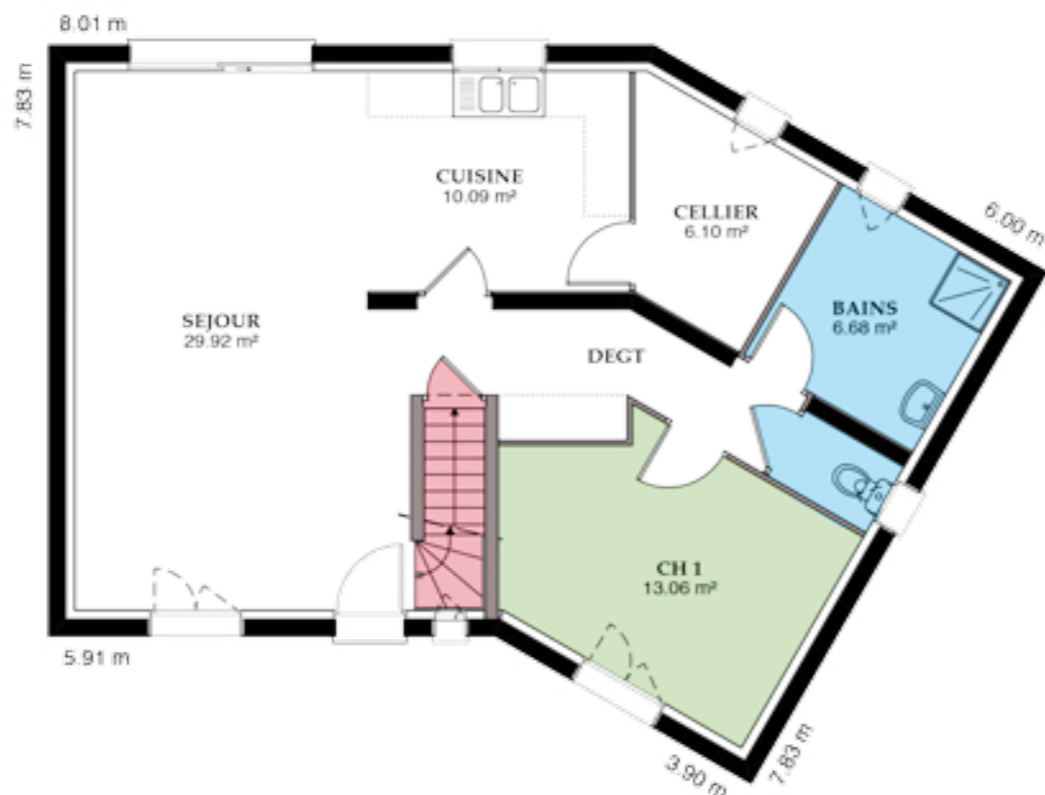

 styl'habitat
Constructeur
www.styl-habitat.fr

Gamme traditionnelle
VERSIÈRE **R+1**

122,5m²

www.styl-habitat.fr

151,5m²

www.styl-habitat.fr