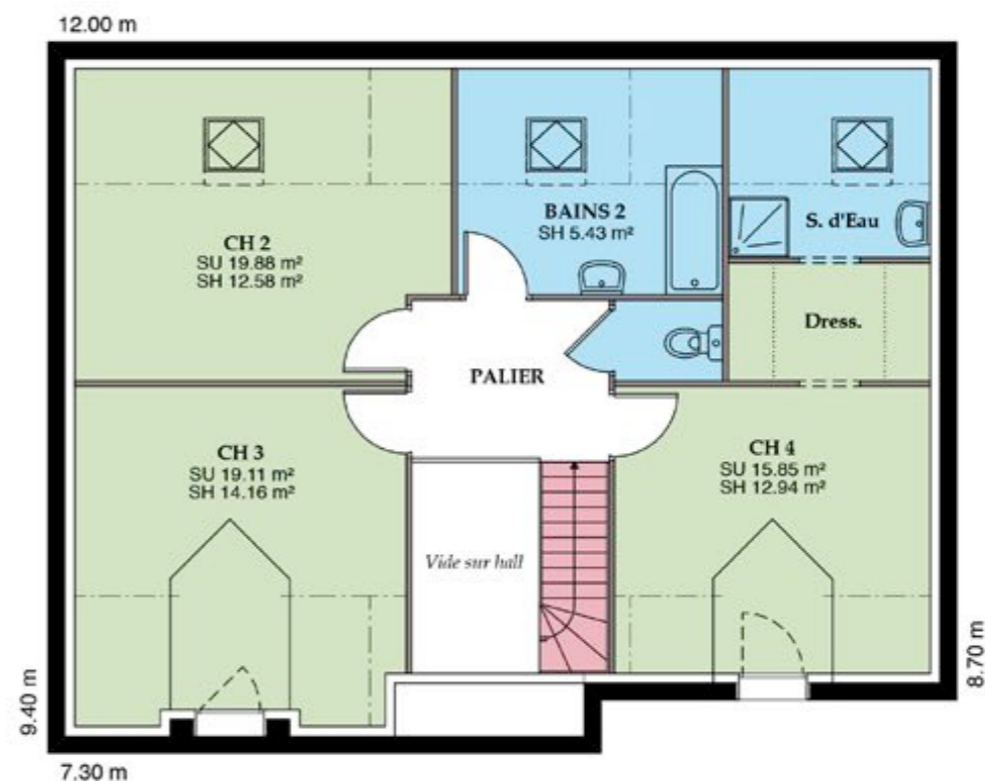

 **styl'habitat**
Constructeur
www.styl-habitat.fr

Gamme traditionnelle
BOISSIÈRE

85,5m²

87m²

94m²

97m²

110m²

147m²