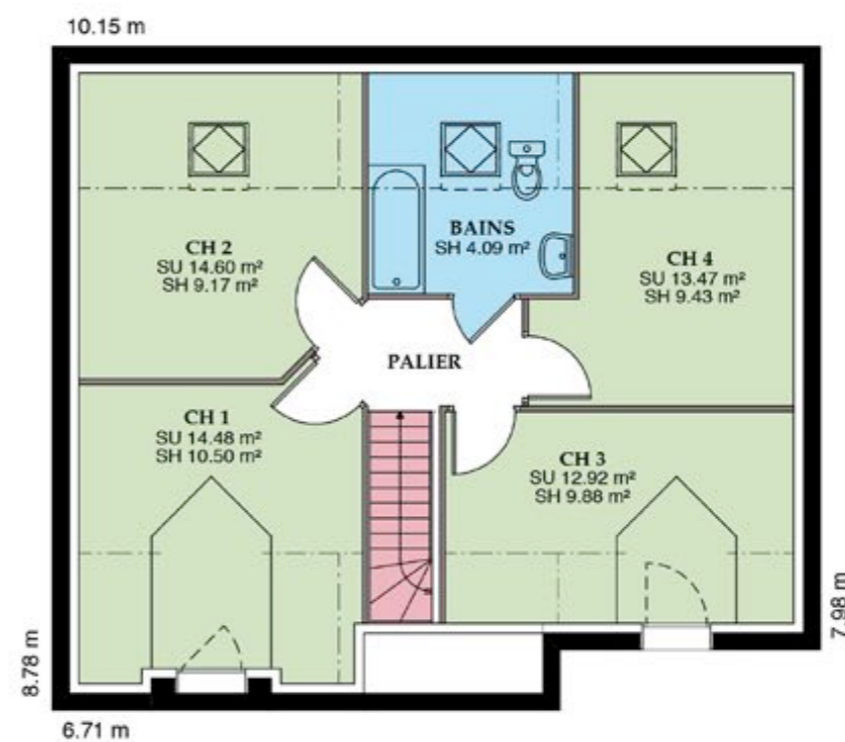

 **styl'habitat**
Constructeur
www.styl-habitat.fr

Gamme traditionnelle
BOISSIÈRE

85,5m²

87m²

94m²

97m²

110m²

147m²