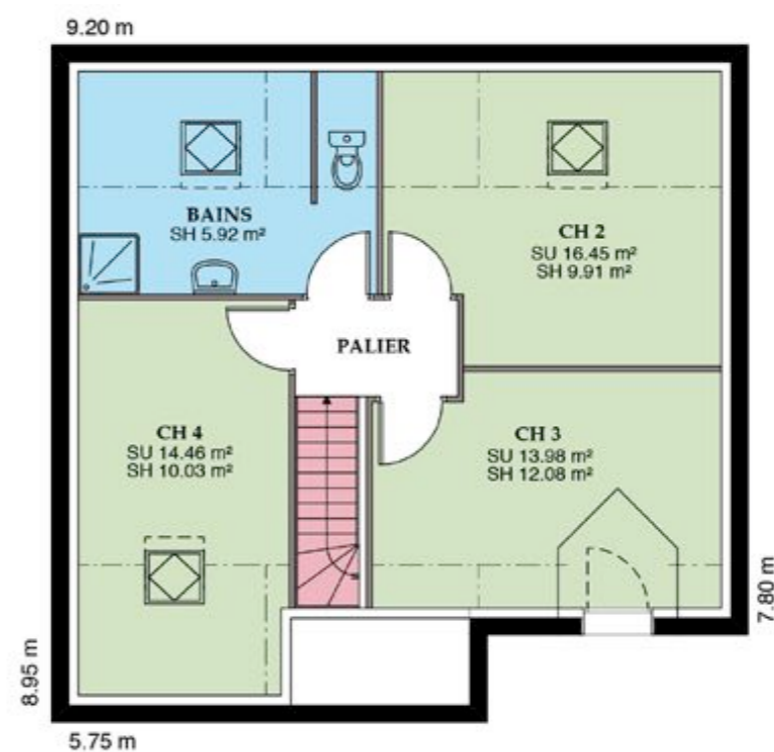

 **styl'habitat**
Constructeur
www.styl-habitat.fr

Gamme traditionnelle
BOISSIÈRE

85,5m²

87m²

94m²

97m²

110m²

147m²