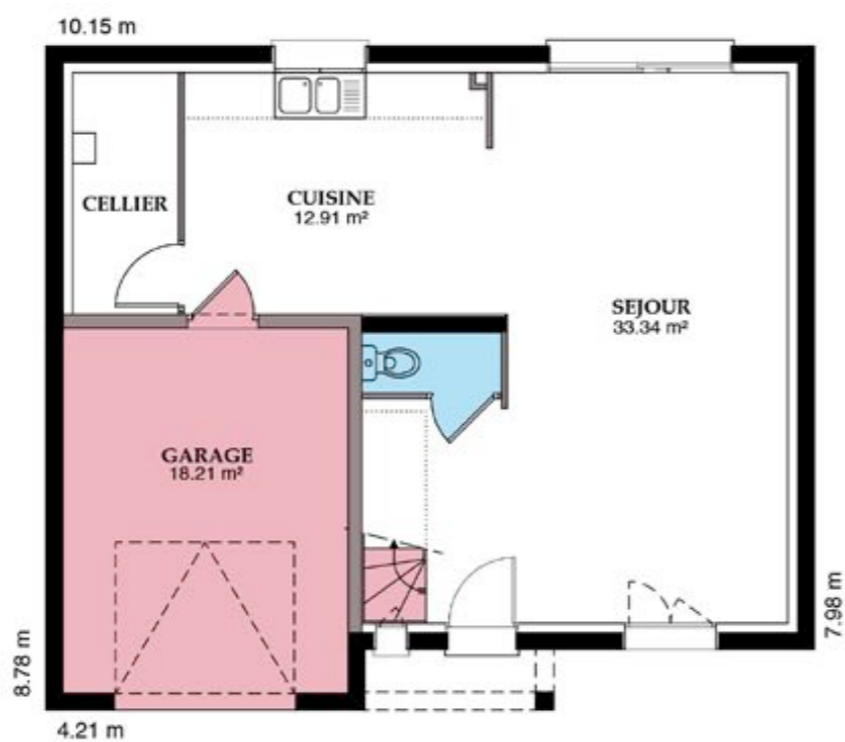

 **styl'habitat**
Constructeur
www.styl-habitat.fr

Gamme traditionnelle
BOISSIÈRE

85,5m²

87m²

94m²

97m²

110m²

147m²