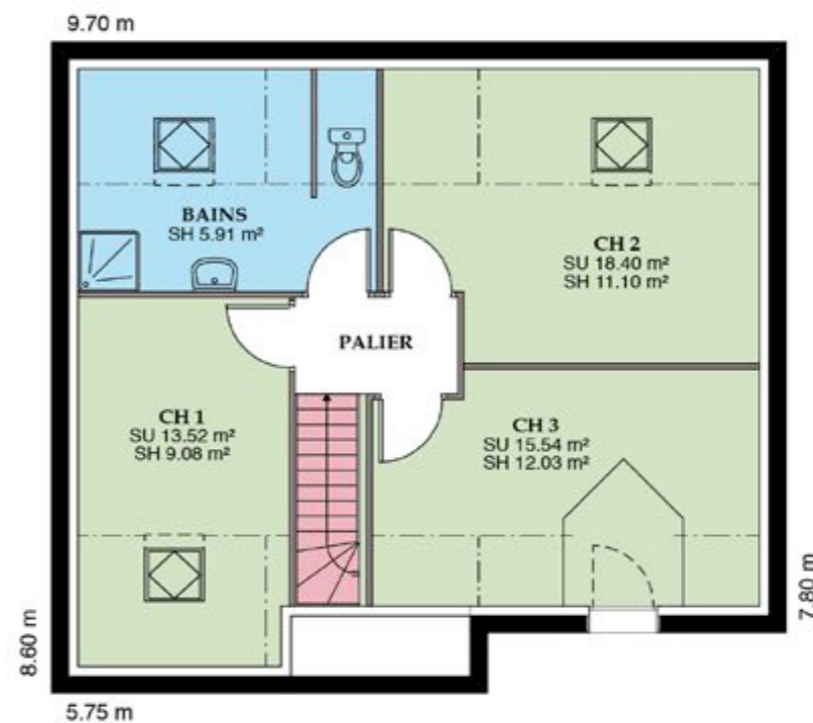

 **styl'habitat**
Constructeur
www.styl-habitat.fr

Gamme traditionnelle
BOISSIÈRE

85,5m²

87m²

94m²

97m²

110m²

147m²