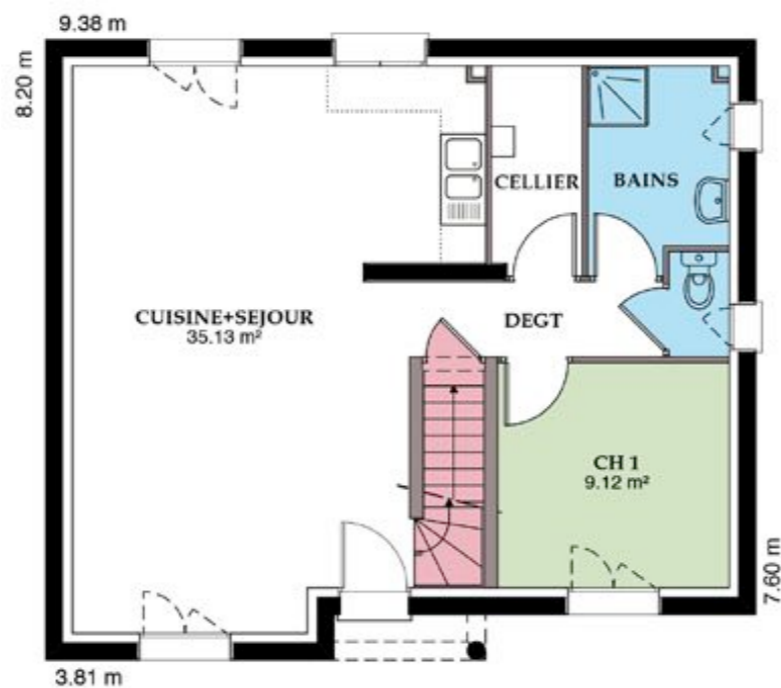

 **styl'habitat**
Constructeur
www.styl-habitat.fr

Gamme traditionnelle
BOISSIÈRE

85,5m²

87m²

94m²

97m²

110m²

147m²