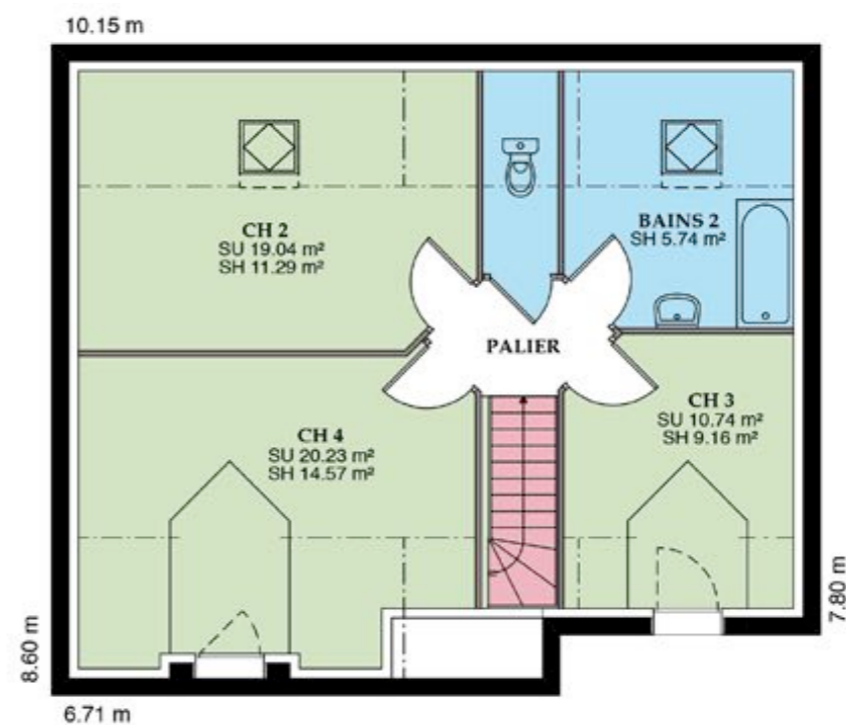

 **styl'habitat**
Constructeur
www.styl-habitat.fr

Gamme traditionnelle
BOISSIÈRE

85,5m²

87m²

94m²

97m²

110m²

147m²