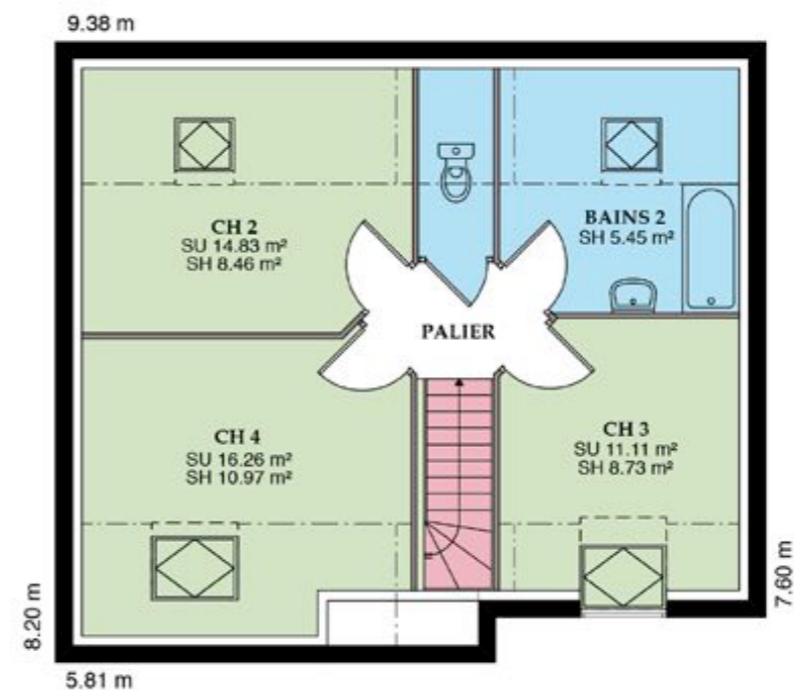

 **styl'habitat**
Constructeur
www.styl-habitat.fr

Gamme traditionnelle
BOISSIÈRE

85,5m²

87m²

94m²

97m²

110m²

147m²