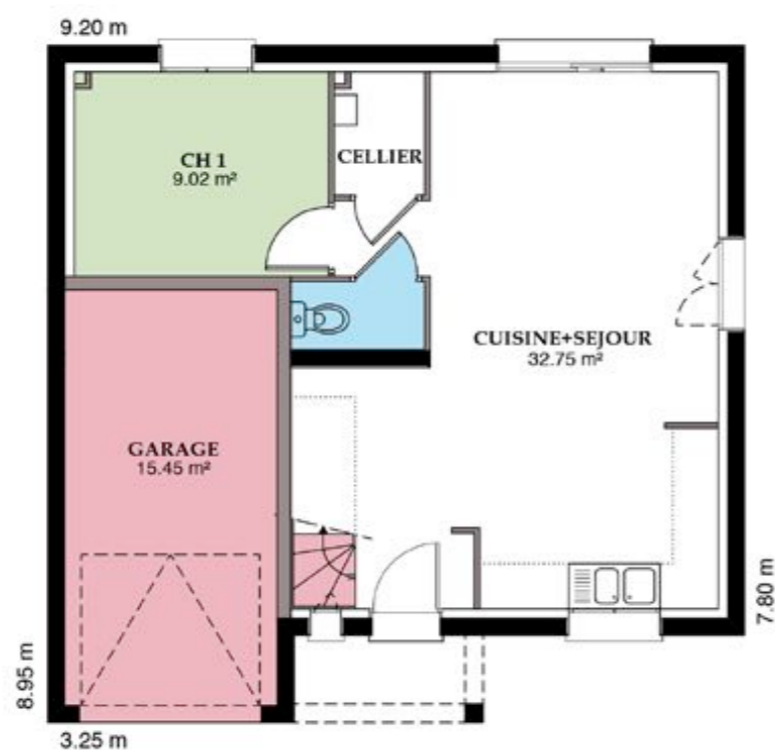

 **styl'habitat**
Constructeur
www.styl-habitat.fr

Gamme traditionnelle
BOISSIÈRE

85,5m²

87m²

94m²

97m²

110m²

147m²