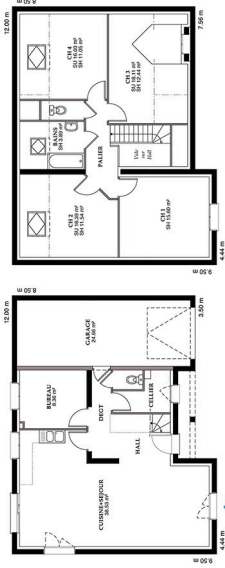

styl habitat
CZESTOCHOWA 100
41-200 LESZNA

Domainière étage